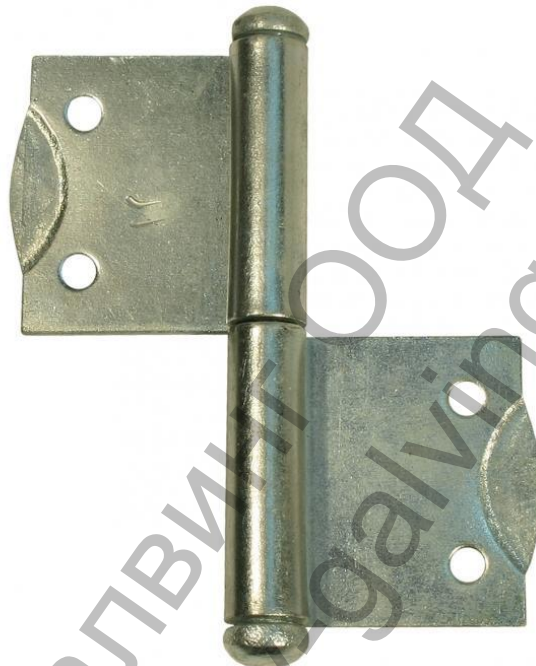

## Панта Sonico за вкопаване

Панта крилата за дървени прозорци. В зависимост от носещата способност на крилото се подбира размерът на пантата.

Изработена от стомана, покритие цинк.

Продукт: [Панта Sonico за вкопаване](#)